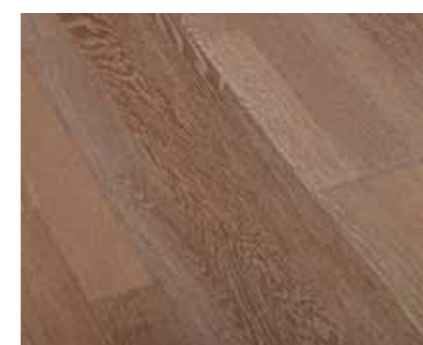

ТРЕХПОЛОСНАЯ ПАРКЕТНАЯ ДОСКА

Дуб Селект

Дуб Белое Масло

Ясень Арктик

Дуб Шелк Браш

Дуб Жемчуг

Дуб Кофе

Дуб Карамель

Дуб Серебро

Дуб Копченый Белый

Premium

Трехполосная структура доски

Толщина доски 15 мм

Бесклеевая система монтажа UNILIN

Однополосная поверхность доски

Classic